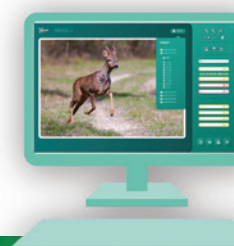

PRINCIPALES FONCTIONNALITÉS

- ▶ Réalisme écologique
- ▶ Objectivation
- ▶ Vision prospective
- ▶ Diagnostics fins à large échelle

Simulateur pour la biodiversité

SimOïko est un logiciel qui permet d'identifier les sites d'importance écologique pour la vie des espèces et d'évaluer l'effet des projets sur leurs populations et leurs déplacements. Fiable, précis et économique, SimOïko réalise des diagnostics écologiques qui éclairent vos décisions.

EN SAVOIR PLUS

OBSERVATION DE LA BIODIVERSITÉ PAR DES CAPTEURS PLUS INTELLIGENTS

▶ RAPIDITÉ ET FIABILITÉ :

Annotation 8X plus rapide
- 12 groupes d'espèces identifiés
- Précision moyenne de 97%

▶ COLLABORATIF :

Un projet d'annotation peut être distribué entre plusieurs collaborateurs.

▶ TAXONOMIE TAXREF :

Basé sur la taxonomie standard TaxRef

▶ CONFIDENTIALITÉ :

Configuration du niveau de confidentialité des données

▶ EXPORT :

Export des images triées par classes et des annotations

EN SAVOIR PLUS

Identifier des espèces grâce à l'intelligence artificielle

Ocapi est une plateforme web pour la reconnaissance d'espèces animales sur des images, assistée par IA. Le recours à l'IA offre ainsi la possibilité d'analyser de grands volumes de données, notamment pour estimer des tailles de populations, comprendre les caractéristiques et les comportements des espèces, et in fine améliorer les mesures de protection de la biodiversité.